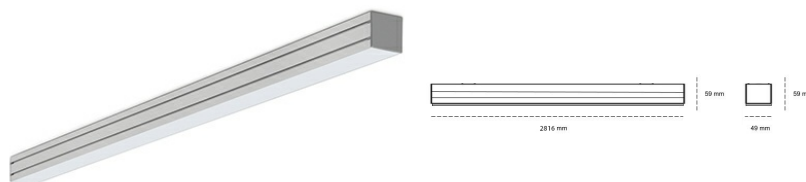

LINEAR LED LINE M 940 88W 2816mm OPAL WHITE | ON/OFF |

Kod produktu: M280-K0003-0F940-##-C0O-ZLN5_500-##-###

LED	SMD
Barwa światła	4000 [K] STANDARD
CRI	90
Strumień led chip	15270 [lm]
Strumień światła z oprawy	7635 [lm]
Zasilanie systemu	88 [W]
Wydajność oprawy oświetleniowej	87 [lm/W]
Kąt świecenia	OPAL
Sterowanie	ON/OFF
MacAdam	3 SDCM

Linear LED

Oprawa profilowa ze źródłem światła LED. Dostępność w kolorze białym, czarnym i szarym. Na zamówienie istnieje możliwość lakierowania na dowolny kolor z palety RAL. Profil wykonany z aluminium. Możliwość montażu natynkowego lub na zawieszach. Dostępne przesłony: nano opal, micro pryzma, low UGR.

OPRAWA

Waga	3,9 [kg]
Ochronność IP , IK , klasa	IP 20, IK 1,
Kolor oprawy	WHITE
Rodzaj przesłony	Plastic
Napięcie zasilania	220-240V 50-60Hz

Uwaga: Wszystkie dane są wartościami typowymi. Tolerancja pomiarów +/-10%. Funkcje systemu mogą ulec zmianie wraz z ulepszeniami produktu ze względu na postęp techniczny.