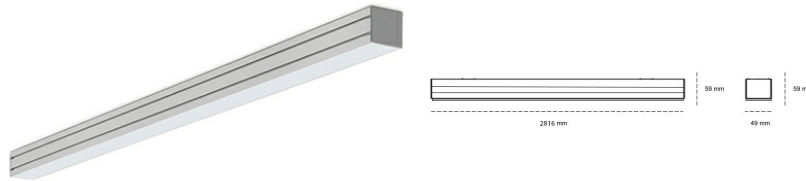

## LINEAR LED LINE M 935 61W 2816mm OPAL WHITE | ON/OFF |

Kod produktu: M280-K0003-0F935-##-C0O-ZLN8\_350-##-###

LED	SMD
Barwa światła	3500 [K] STANDARD
CRI	90
Strumień led chip	8640 [lm]
Strumień światła z oprawy	4320 [lm]
Zasilanie systemu	61 [W]
Wydajność oprawy oświetleniowej	71 [lm/W]
Kąt świecenia	OPAL
Sterowanie	ON/OFF
MacAdam	3 SDCM

### Linear LED

Oprawa profilowa ze źródłem światła LED. Dostępność w kolorze białym, czarnym i szarym. Na zamówienie istnieje możliwość lakierowania na dowolny kolor z palety RAL. Profil wykonany z aluminium. Możliwość montażu natynkowego lub na zawieszach. Dostępne przesłony: nano opal, micro pryzma, low UGR.

### OPRAWA

Waga	3,9 [kg]
Ochronność IP , IK , klasa	IP 20, IK 1,
Kolor oprawy	WHITE
Rodzaj przesłony	Plastic
Napięcie zasilania	220-240V 50-60Hz

Uwaga: Wszystkie dane są wartościami typowymi. Tolerancja pomiarów +/-10%. Funkcje systemu mogą ulec zmianie wraz z ulepszeniami produktu ze względu na postęp techniczny.