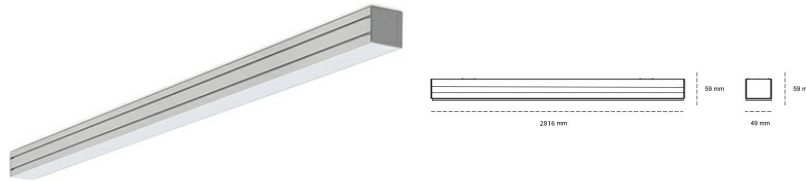

LINEAR LED LINE M 935 61W 2816mm MICROPRYZMA WHITE | ON/OFF |

Kod produktu: M280-K0003-0F935-##-COM-ZLN8_350-##-###

| | |
|---------------------------------|-------------------|
| LED | SMD |
| Barwa światła | 3500 [K] STANDARD |
| CRI | 90 |
| Strumień led chip | 8640 [lm] |
| Strumień światła z oprawy | 5184 [lm] |
| Zasilanie systemu | 61 [W] |
| Wydajność oprawy oświetleniowej | 85 [lm/W] |
| Kąt świecenia | MICROPRYZMA |
| Sterowanie | ON/OFF |
| MacAdam | 3 SDCM |

Linear LED

Oprawa profilowa ze źródłem światła LED. Dostępność w kolorze białym, czarnym i szarym. Na zamówienie istnieje możliwość lakierowania na dowolny kolor z palety RAL. Profil wykonany z aluminium. Możliwość montażu natynkowego lub na zawieszach. Dostępne przesłony: nano opal, micro pryzma, low UGR.

OPRAWA

| | |
|----------------------------|------------------|
| Waga | 3,9 [kg] |
| Ochronność IP , IK , klasa | IP 20, IK 1, |
| Kolor oprawy | WHITE |
| Rodzaj przesłony | Plastic |
| Napięcie zasilania | 220-240V 50-60Hz |