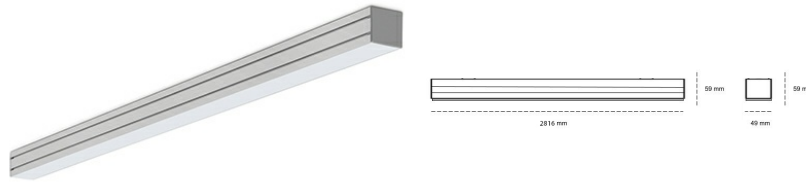

## LINEAR LED LINE M 840 61W 2816mm MICROPRYZMA WHITE | ON/OFF |

Kod produktu: M280-K0003-0F840-##-COM-ZLN8\_350-##-###

LED	SMD
Barwa światła	4000 [K] STANDARD
CRI	80
Strumień led chip	10260 [lm]
Strumień światła z oprawy	6156 [lm]
Zasilanie systemu	61 [W]
Wydajność oprawy oświetleniowej	101 [lm/W]
Kąt świecenia	MICROPRYZMA
Sterowanie	ON/OFF
MacAdam	3 SDCM

### Linear LED

Oprawa profilowa ze źródłem światła LED. Dostępność w kolorze białym, czarnym i szarym. Na zamówienie istnieje możliwość lakierowania na dowolny kolor z palety RAL. Profil wykonany z aluminium. Możliwość montażu natynkowego lub na zawieszach. Dostępne przesłony: nano opal, micro pryzma, low UGR.

### OPRAWA

Waga	3,9 [kg]
Ochronność IP , IK , klasa	IP 20, IK 1,
Kolor oprawy	WHITE
Rodzaj przesłony	Plastic
Napięcie zasilania	220-240V 50-60Hz

Uwaga: Wszystkie dane są wartościami typowymi. Tolerancja pomiarów +/-10%. Funkcje systemu mogą ulec zmianie wraz z ulepszeniami produktu ze względu na postęp techniczny.