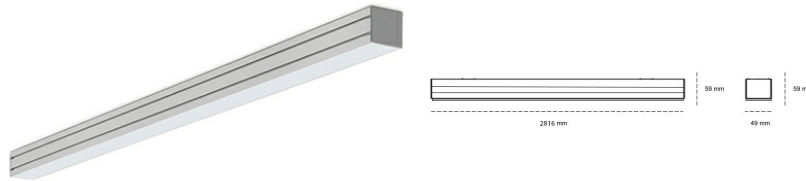

LINEAR LED LINE M 840 88W 2816mm LOW UGR WHITE | ON/OFF |

LED	SMD
Barwa światła	4000 [K] STANDARD
CRI	80
Strumień led chip	15930 [lm]
Strumień światła z oprawy	7327 [lm]
Zasilanie systemu	88 [W]
Wydajność oprawy oświetleniowej	83 [lm/W]
Kąt świecenia	LOW UGR
Sterowanie	ON/OFF
MacAdam	3 SDCM

Linear LED

Oprawa profilowa ze źródłem światła LED. Dostępność w kolorze białym, czarnym i szarym. Na zamówienie istnieje możliwość lakierowania na dowolny kolor z palety RAL. Profil wykonany z aluminium. Możliwość montażu natynkowego lub na zawieszach. Dostępne przesłony: nano opal, micro pryzma, low UGR.

OPRAWA

Waga	3,9 [kg]
Ochronność IP , IK , klasa	IP 20, IK 1,
Kolor oprawy	WHITE
Rodzaj przesłony	Plastic
Napięcie zasilania	220-240V 50-60Hz

Uwaga: Wszystkie dane są wartościami typowymi. Tolerancja pomiarów +/-10%. Funkcje systemu mogą ulec zmianie wraz z ulepszeniami produktu ze względu na postęp techniczny.

OPCJE

kolor oprawy do wyboru z palety RAL - na zapytanie, możliwość pomalowania oprawy z uzyskaniem efektu drewna, możliwość sterowania mocą świecenia za pomocą systemu CASAMBI / DALI możliwość zastosowania modułów Tunable White

Wygenerowano: 16.07.2024

+48 32 388 80 00

www.cora.pl
cora@cora.pl

Ulica: Ignatka Hakuby 18
41-914 Bytom, Polska