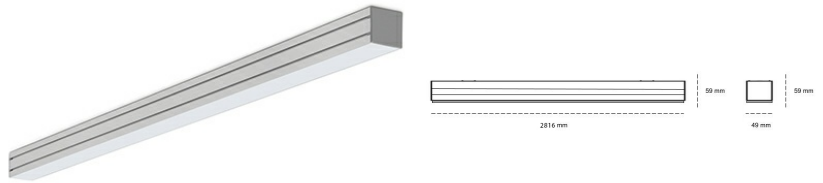

LINEAR LED LINE M 830 61W 2816mm OPAL WHITE | ON/OFF |

LED	SMD
Barwa światła	3000 [K] STANDARD
CRI	80
Strumień led chip	9828 [lm]
Strumień światła z oprawy	4914 [lm]
Zasilanie systemu	61 [W]
Wydajność oprawy oświetleniowej	81 [lm/W]
Kąt świecenia	OPAL
Sterowanie	ON/OFF
MacAdam	3 SDCM

Linear LED

Oprawa profilowa ze źródłem światła LED. Dostępność w kolorze białym, czarnym i szarym. Na zamówienie istnieje możliwość lakierowania na dowolny kolor z palety RAL. Profil wykonany z aluminium. Możliwość montażu natynkowego lub na zawieszach. Dostępne przesłony: nano opal, micro pryzma, low UGR.

OPRAWA

Waga	3,9 [kg]
Ochronność IP , IK , klasa	IP 20, IK 1,
Kolor oprawy	Plastic
Rodzaj przesłony	220-240V 50-60Hz
Napięcie zasilania	

Uwaga: Wszystkie dane są wartościami typowymi. Tolerancja pomiarów +/-10%. Funkcje systemu mogą ulec zmianie wraz z ulepszeniami produktu ze względu na postęp techniczny.

OPCJE

kolor oprawy do wyboru z palety RAL - na zapytanie, możliwość pomalowania oprawy z uzyskaniem efektu drewna, możliwość sterowania mocą świecenia za pomocą systemu CASAMBI / DALI możliwość zastosowania modułów Tunable White

Wygenerowano: 17.09.2024