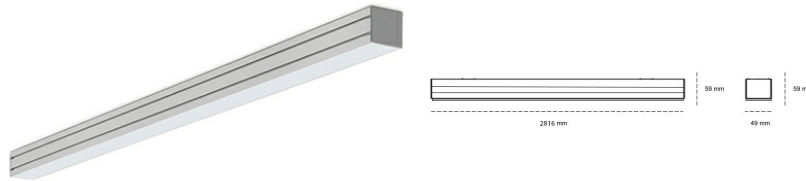

LINEAR LED LINE M 940 61W 2816mm MICROPRYZMA BLACK | ON/OFF |

Kod produktu: M280-K0002-0F940-##-COM-ZLN8_350-##-###

LED	SMD
Barwa światła	4000 [K] STANDARD
CRI	90
Strumień led chip	9828 [lm]
Strumień światła z oprawy	5896 [lm]
Zasilanie systemu	61 [W]
Wydajność oprawy oświetleniowej	97 [lm/W]
Kąt świecenia	MICROPRYZMA
Sterowanie	ON/OFF
MacAdam	3 SDCM

Linear LED

Oprawa profilowa ze źródłem światła LED. Dostępność w kolorze białym, czarnym i szarym. Na zamówienie istnieje możliwość lakierowania na dowolny kolor z palety RAL. Profil wykonany z aluminium. Możliwość montażu natynkowego lub na zawieszach. Dostępne przesłony: nano opal, micro pryzma, low UGR.

OPRAWA

Waga	3,9 [kg]
Ochronność IP , IK , klasa	IP 20, IK 1,
Kolor oprawy	BLACK
Rodzaj przesłony	Plastic
Napięcie zasilania	220-240V 50-60Hz

Uwaga: Wszystkie dane są wartościami typowymi. Tolerancja pomiarów +/-10%. Funkcje systemu mogą ulec zmianie wraz z ulepszeniami produktu ze względu na postęp techniczny.