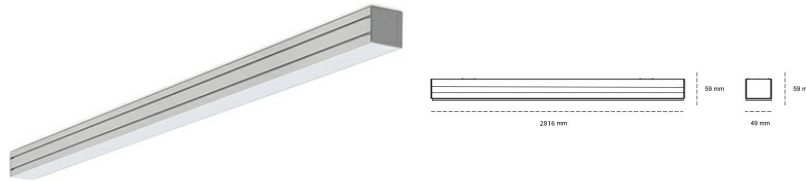

LINEAR LED LINE M 935 88W 2816mm MICROPRYZMA BLACK | ON/OFF |

Kod produktu: M280-K0002-0F935-##-COM-ZLN5_500-##-###

LED	SMD
Barwa światła	3500 [K] STANDARD
CRI	90
Strumień led chip	13350 [lm]
Strumień światła z oprawy	8010 [lm]
Zasilanie systemu	88 [W]
Wydajność oprawy oświetleniowej	91 [lm/W]
Kąt świecenia	MICROPRYZMA
Sterowanie	ON/OFF
MacAdam	3 SDCM

Linear LED

Oprawa profilowa ze źródłem światła LED. Dostępność w kolorze białym, czarnym i szarym. Na zamówienie istnieje możliwość lakierowania na dowolny kolor z palety RAL. Profil wykonany z aluminium. Możliwość montażu natynkowego lub na zawieszach. Dostępne przesłony: nano opal, micro pryzma, low UGR.

OPRAWA

Waga	3,9 [kg]
Ochronność IP , IK , klasa	IP 20, IK 1,
Kolor oprawy	BLACK
Rodzaj przesłony	Plastic
Napięcie zasilania	220-240V 50-60Hz

Uwaga: Wszystkie dane są wartościami typowymi. Tolerancja pomiarów +/-10%. Funkcje systemu mogą ulec zmianie wraz z ulepszeniami produktu ze względu na postęp techniczny.