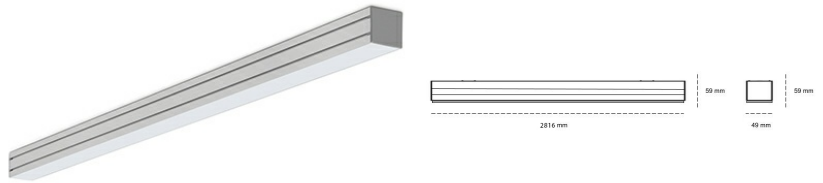

LINEAR LED LINE M 935 88W 2816mm LOW UGR BLACK | ON/OFF |

LED	SMD
Barwa światła	3500 [K] STANDARD
CRI	90
Strumień led chip	13350 [lm]
Strumień światła z oprawy	6141 [lm]
Zasilanie systemu	88 [W]
Wydajność oprawy oświetleniowej	70 [lm/W]
Kąt świecenia	LOW UGR
Sterowanie	ON/OFF
MacAdam	3 SDCM

Linear LED

Oprawa profilowa ze źródłem światła LED. Dostępność w kolorze białym, czarnym i szarym. Na zamówienie istnieje możliwość lakierowania na dowolny kolor z palety RAL. Profil wykonany z aluminium. Możliwość montażu natynkowego lub na zawieszach. Dostępne przesłony: nano opał, micro pryzma, low UGR.

OPRAWA

Waga	3,9 [kg]
Ochronność IP , IK , klasa	IP 20, IK 1,
Kolor oprawy	WHITE
Rodzaj przesłony	Plastic
Napięcie zasilania	220-240V 50-60Hz

Uwaga: Wszystkie dane są wartościami typowymi. Tolerancja pomiarów +/-10%. Funkcje systemu mogą ulec zmianie wraz z ulepszeniami produktu ze względu na postęp techniczny.

OPCJE

kolor oprawy do wyboru z palety RAL - na zapytanie, możliwość pomalowania oprawy z uzyskaniem efektu drewna, możliwość sterowania mocą świecenia za pomocą systemu CASAMBI / DALI możliwość zastosowania modułów Tunable White

Wygenerowano: 17.09.2024

+48 32 388 80 00

www.cora.pl
cora@cora.pl

Ulica Janusza Hakuby 18
41-914 Bytom, Polska