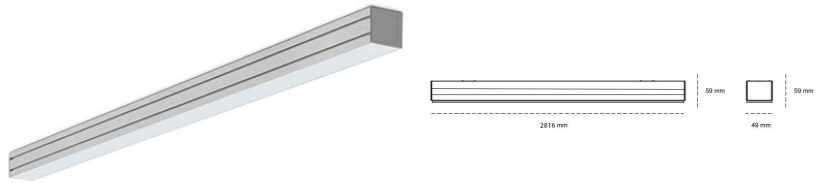

LINEAR LED LINE M 930 61W 2816mm LOW UGR BLACK | ON/OFF |

LED	SMD
Barwa światła	3000 [K] STANDARD
CRI	90
Strumień led chip	8370 [lm]
Strumień światła z oprawy	3850 [lm]
Zasilanie systemu	61 [W]
Wydajność oprawy oświetleniowej	63 [lm/W]
Kąt świecenia	LOW UGR
Sterowanie	ON/OFF
MacAdam	3 SDCM

Linear LED

Oprawa profilowa ze źródłem światła LED. Dostępność w kolorze białym, czarnym i szarym. Na zamówienie istnieje możliwość lakierowania na dowolny kolor z palety RAL. Profil wykonany z aluminium. Możliwość montażu natynkowego lub na zawieszniach. Dostępne przesłony: nano opał, micro pryzma, low UGR.

OPRAWA

Waga	3,9 [kg]
Ochronność IP , IK , klasa	IP 20, IK 1,
Kolor oprawy	WHITE
Rodzaj przesłony	Plastic
Napięcie zasilania	220-240V 50-60Hz

Uwaga: Wszystkie dane są wartościami typowymi. Tolerancja pomiarów +/-10%. Funkcje systemu mogą ulec zmianie wraz z ulepszeniami produktu ze względu na postęp techniczny.

OPCJE

kolor oprawy do wyboru z palety RAL - na zapytanie, możliwość pomalowania oprawy z uzyskaniem efektu drewna, możliwość sterowania mocą świecenia za pomocą systemu CASAMBI / DALI możliwość zastosowania modułów Tunable White

Wygenerowano: 17.09.2024