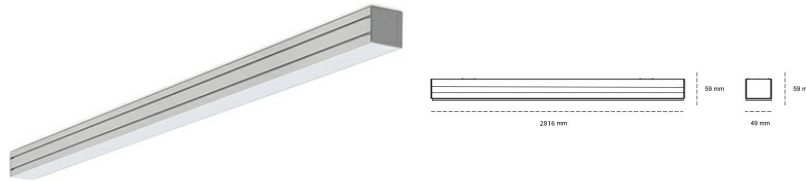

LINEAR LED LINE M 930 61W 2816mm NANO OPAL BLACK | ON/OFF |

LED	SMD
Barwa światła	3000 [K] STANDARD
CRI	90
Strumień led chip	8370 [lm]
Strumień światła z oprawy	5022 [lm]
Zasilanie systemu	61 [W]
Wydajność oprawy oświetleniowej	82 [lm/W]
Kąt świecenia	NANO OPAL
Sterowanie	ON/OFF
MacAdam	3 SDCM

Linear LED

Oprawa profilowa ze źródłem światła LED. Dostępność w kolorze białym, czarnym i szarym. Na zamówienie istnieje możliwość lakierowania na dowolny kolor z palety RAL. Profil wykonany z aluminium. Możliwość montażu natynkowego lub na zawieszach. Dostępne przesłony: nano opal, micro pryzma, low UGR.

OPRAWA

Waga	3,9 [kg]
Ochronność IP , IK , klasa	IP 20, IK 1,
Kolor oprawy	BLACK
Rodzaj przesłony	Plastic
Napięcie zasilania	220-240V 50-60Hz

Uwaga: Wszystkie dane są wartościami typowymi. Tolerancja pomiarów +/-10%. Funkcje systemu mogą ulec zmianie wraz z ulepszeniami produktu ze względu na postęp techniczny.

OPCJE

kolor oprawy do wyboru z palety RAL - na zapytanie, możliwość pomalowania oprawy z uzyskaniem efektu drewna, możliwość sterowania mocą świecenia za pomocą systemu CASAMBI / DALI możliwość zastosowania modułów Tunable White

Wygenerowano: 16.07.2024

+48 32 388 80 00

www.cora.pl
cora@cora.pl

Ulica: Ignatka Hakuby 18
41-914 Bytom, Polska