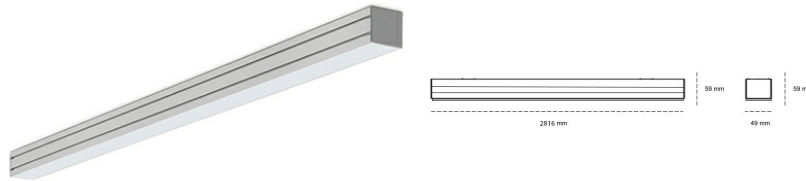

LINEAR LED LINE M 840 61W 2816mm MICROPRYZMA BLACK | ON/OFF |

Kod produktu: M280-K0002-0F840-##-COM-ZLN8_350-##-###

LED	SMD
Barwa światła	4000 [K] STANDARD
CRI	80
Strumień led chip	10260 [lm]
Strumień światła z oprawy	6156 [lm]
Zasilanie systemu	61 [W]
Wydajność oprawy oświetleniowej	101 [lm/W]
Kąt świecenia	MICROPRYZMA
Sterowanie	ON/OFF
MacAdam	3 SDCM

Linear LED

Oprawa profilowa ze źródłem światła LED. Dostępność w kolorze białym, czarnym i szarym. Na zamówienie istnieje możliwość lakierowania na dowolny kolor z palety RAL. Profil wykonany z aluminium. Możliwość montażu natynkowego lub na zawieszach. Dostępne przesłony: nano opal, micro pryzma, low UGR.

OPRAWA

Waga	3,9 [kg]
Ochronność IP , IK , klasa	IP 20, IK 1,
Kolor oprawy	BLACK
Rodzaj przesłony	Plastic
Napięcie zasilania	220-240V 50-60Hz

Uwaga: Wszystkie dane są wartościami typowymi. Tolerancja pomiarów +/-10%. Funkcje systemu mogą ulec zmianie wraz z ulepszeniami produktu ze względu na postęp techniczny.