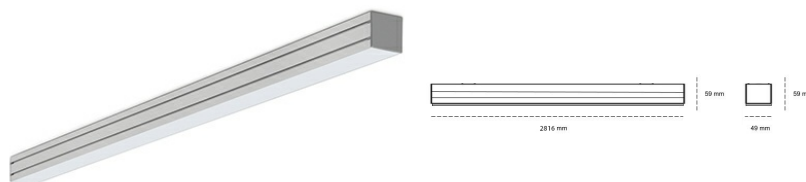

LINEAR LED LINE M 840 61W 2816mm LOW UGR BLACK | ON/OFF |

LED	SMD
Barwa światła	4000 [K] STANDARD
CRI	80
Strumień led chip	10260 [lm]
Strumień światła z oprawy	4719 [lm]
Zasilanie systemu	61 [W]
Wydajność oprawy oświetleniowej	77 [lm/W]
Kąt świecenia	LOW UGR
Sterowanie	ON/OFF
MacAdam	3 SDCM

Linear LED

Oprawa profilowa ze źródłem światła LED. Dostępność w kolorze białym, czarnym i szarym. Na zamówienie istnieje możliwość lakierowania na dowolny kolor z palety RAL. Profil wykonany z aluminium. Możliwość montażu natynkowego lub na zawieszach. Dostępne przesłony: nano opal, micro pryzma, low UGR.

OPRAWA

Waga	3,9 [kg]
Ochronność IP , IK , klasa	IP 20, IK 1,
Kolor oprawy	BLACK
Rodzaj przesłony	Plastic
Napięcie zasilania	220-240V 50-60Hz

Uwaga: Wszystkie dane są wartościami typowymi. Tolerancja pomiarów +/-10%. Funkcje systemu mogą ulec zmianie wraz z ulepszeniami produktu ze względu na postęp techniczny.

OPCJE

kolor oprawy do wyboru z palety RAL - na zapytanie, możliwość pomalowania oprawy z uzyskaniem efektu drewna, możliwość sterowania mocą świecenia za pomocą systemu CASAMBI / DALI możliwość zastosowania modułów Tunable White

Wygenerowano: 16.07.2024

+48 32 388 80 00

www.corra.pl
cora@cora.pl

Ulica: Ignatka Hakuby 18
41-914 Bytom, Polska