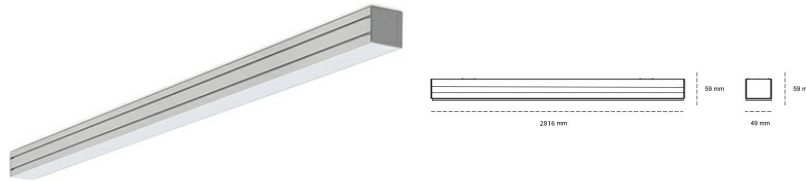

LINEAR LED LINE M 830 61W 2816mm MICROPRYZMA BLACK | ON/OFF |

Kod produktu: M280-K0002-0F830-##-COM-ZLN8_350-##-###

LED	SMD
Barwa światła	3000 [K] STANDARD
CRI	80
Strumień led chip	9828 [lm]
Strumień światła z oprawy	5798 [lm]
Zasilanie systemu	61 [W]
Wydajność oprawy oświetleniowej	95 [lm/W]
Kąt świecenia	MICROPRYZMA
Sterowanie	ON/OFF
MacAdam	3 SDCM

Linear LED

Oprawa profilowa ze źródłem światła LED. Dostępność w kolorze białym, czarnym i szarym. Na zamówienie istnieje możliwość lakierowania na dowolny kolor z palety RAL. Profil wykonany z aluminium. Możliwość montażu natynkowego lub na zawieszach. Dostępne przesłony: nano opal, micro pryzma, low UGR.

OPRAWA

Waga	3,9 [kg]
Ochronność IP , IK , klasa	IP 20, IK 1,
Kolor oprawy	BLACK
Rodzaj przesłony	Plastic
Napięcie zasilania	220-240V 50-60Hz

Uwaga: Wszystkie dane są wartościami typowymi. Tolerancja pomiarów +/-10%. Funkcje systemu mogą ulec zmianie wraz z ulepszeniami produktu ze względu na postęp techniczny.