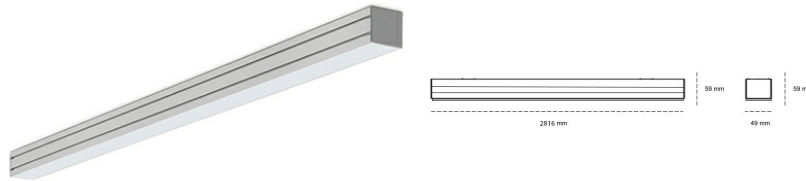

LINEAR LED LINE M 940 61W 2816mm OPAL GREY | ON/OFF |

Kod produktu: M280-K0001-0F940-##-C0O-ZLN8_350-##-###

LED	SMD
Barwa światła	4000 [K] STANDARD
CRI	90
Strumień led chip	9828 [lm]
Strumień światła z oprawy	4914 [lm]
Zasilanie systemu	61 [W]
Wydajność oprawy oświetleniowej	81 [lm/W]
Kąt świecenia	OPAL
Sterowanie	ON/OFF
MacAdam	3 SDCM

Linear LED

Oprawa profilowa ze źródłem światła LED. Dostępność w kolorze białym, czarnym i szarym. Na zamówienie istnieje możliwość lakierowania na dowolny kolor z palety RAL. Profil wykonany z aluminium. Możliwość montażu natynkowego lub na zawieszach. Dostępne przesłony: nano opal, micro pryzma, low UGR.

OPRAWA

Waga	3,9 [kg]
Ochronność IP , IK , klasa	IP 20, IK 1,
Kolor oprawy	GREY
Rodzaj przesłony	Plastic
Napięcie zasilania	220-240V 50-60Hz

Uwaga: Wszystkie dane są wartościami typowymi. Tolerancja pomiarów +/-10%. Funkcje systemu mogą ulec zmianie wraz z ulepszeniami produktu ze względu na postęp techniczny.