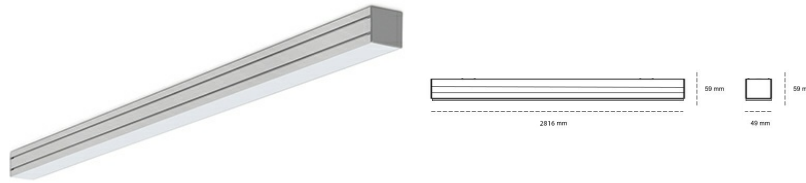

## LINEAR LED LINE M 940 61W 2816mm MICROPRYZMA GREY | ON/OFF |

Kod produktu: M280-K0001-0F940-##-COM-ZLN8\_350-##-###

LED	SMD
Barwa światła	4000 [K] STANDARD
CRI	90
Strumień led chip	9828 [lm]
Strumień światła z oprawy	5896 [lm]
Zasilanie systemu	61 [W]
Wydajność oprawy oświetleniowej	97 [lm/W]
Kąt świecenia	MICROPRYZMA
Sterowanie	ON/OFF
MacAdam	3 SDCM

### Linear LED

Oprawa profilowa ze źródłem światła LED. Dostępność w kolorze białym, czarnym i szarym. Na zamówienie istnieje możliwość lakierowania na dowolny kolor z palety RAL. Profil wykonany z aluminium. Możliwość montażu natynkowego lub na zawieszach. Dostępne przesłony: nano opal, micro pryzma, low UGR.

### OPRAWA

Waga	3,9 [kg]
Ochronność IP , IK , klasa	IP 20, IK 1,
Kolor oprawy	GREY
Rodzaj przesłony	Plastic
Napięcie zasilania	220-240V 50-60Hz

Uwaga: Wszystkie dane są wartościami typowymi. Tolerancja pomiarów +/-10%. Funkcje systemu mogą ulec zmianie wraz z ulepszeniami produktu ze względu na postęp techniczny.