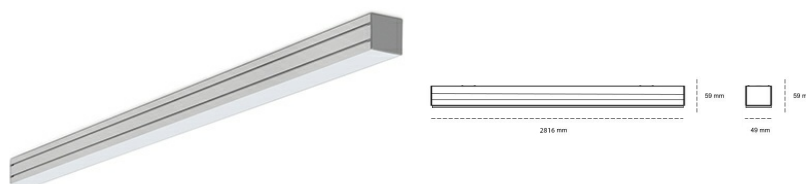

LINEAR LED LINE M 940 88W 2816mm LOW UGR GREY | ON/OFF |

LED	SMD
Barwa światła	4000 [K] STANDARD
CRI	90
Strumień led chip	15270 [lm]
Strumień światła z oprawy	7024 [lm]
Zasilanie systemu	88 [W]
Wydajność oprawy oświetleniowej	80 [lm/W]
Kąt świecenia	LOW UGR
Sterowanie	ON/OFF
MacAdam	3 SDCM

Linear LED

Oprawa profilowa ze źródłem światła LED. Dostępność w kolorze białym, czarnym i szarym. Na zamówienie istnieje możliwość lakierowania na dowolny kolor z palety RAL. Profil wykonany z aluminium. Możliwość montażu natynkowego lub na zawieszach. Dostępne przesłony: nano opal, micro pryzma, low UGR.

OPRAWA

Waga	3,9 [kg]
Ochronność IP , IK , klasa	IP 20, IK 1,
Kolor oprawy	GREY
Rodzaj przesłony	Plastic
Napięcie zasilania	220-240V 50-60Hz

Uwaga: Wszystkie dane są wartościami typowymi. Tolerancja pomiarów +/-10%. Funkcje systemu mogą ulec zmianie wraz z ulepszeniami produktu ze względu na postęp techniczny.

OPCJE

kolor oprawy do wyboru z palety RAL - na zapytanie, możliwość pomalowania oprawy z uzyskaniem efektu drewna, możliwość sterowania mocą świecenia za pomocą systemu CASAMBI / DALI możliwość zastosowania modułów Tunable White

Wygenerowano: 16.07.2024

+48 32 388 80 00

www.corra.pl
cora@cora.pl

Ulica: Ignatza Hakuby 18
41-914 Bytom, Polska