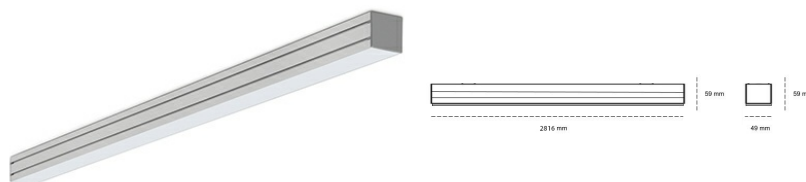

## LINEAR LED LINE M 935 88W 2816mm OPAL GREY | ON/OFF |

Kod produktu: M280-K0001-0F935-##-C0O-ZLN5\_500-##-###

|                                 |                   |
|---------------------------------|-------------------|
| LED                             | SMD               |
| Barwa światła                   | 3500 [K] STANDARD |
| CRI                             | 90                |
| Strumień led chip               | 13350 [lm]        |
| Strumień światła z oprawy       | 6675 [lm]         |
| Zasilanie systemu               | 88 [W]            |
| Wydajność oprawy oświetleniowej | 76 [lm/W]         |
| Kąt świecenia                   | OPAL              |
| Sterowanie                      | ON/OFF            |
| MacAdam                         | 3 SDCM            |

### Linear LED

Oprawa profilowa ze źródłem światła LED. Dostępność w kolorze białym, czarnym i szarym. Na zamówienie istnieje możliwość lakierowania na dowolny kolor z palety RAL. Profil wykonany z aluminium. Możliwość montażu natynkowego lub na zawieszach. Dostępne przesłony: nano opal, micro pryzma, low UGR.

### OPRAWA

|                            |                  |
|----------------------------|------------------|
| Waga                       | 3,9 [kg]         |
| Ochronność IP , IK , klasa | IP 20, IK 1,     |
| Kolor oprawy               | GREY             |
| Rodzaj przesłony           | Plastic          |
| Napięcie zasilania         | 220-240V 50-60Hz |