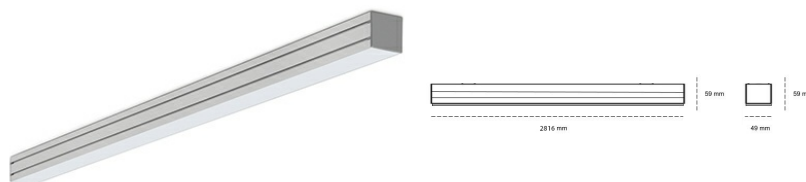

LINEAR LED LINE M 935 61W 2816mm MICROPRYZMA GREY | ON/OFF |

Kod produktu: M280-K0001-0F935-##-COM-ZLN8_350-##-###

LED	SMD
Barwa światła	3500 [K] STANDARD
CRI	90
Strumień led chip	8640 [lm]
Strumień światła z oprawy	5184 [lm]
Zasilanie systemu	61 [W]
Wydajność oprawy oświetleniowej	85 [lm/W]
Kąt świecenia	MICROPRYZMA
Sterowanie	ON/OFF
MacAdam	3 SDCM

Linear LED

Oprawa profilowa ze źródłem światła LED. Dostępność w kolorze białym, czarnym i szarym. Na zamówienie istnieje możliwość lakierowania na dowolny kolor z palety RAL. Profil wykonany z aluminium. Możliwość montażu natynkowego lub na zawieszach. Dostępne przesłony: nano opal, micro pryzma, low UGR.

OPRAWA

Waga	3,9 [kg]
Ochronność IP , IK , klasa	IP 20, IK 1,
Kolor oprawy	GREY
Rodzaj przesłony	Plastic
Napięcie zasilania	220-240V 50-60Hz

Uwaga: Wszystkie dane są wartościami typowymi. Tolerancja pomiarów +/-10%. Funkcje systemu mogą ulec zmianie wraz z ulepszeniami produktu ze względu na postęp techniczny.