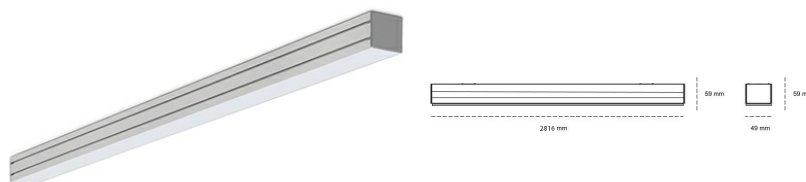

LINEAR LED LINE M 930 61W 2816mm LOW UGR GREY | ON/OFF |

LED	SMD
Barwa światła	3000 [K] STANDARD
CRI	90
Strumień led chip	8370 [lm]
Strumień światła z oprawy	3850 [lm]
Zasilanie systemu	61 [W]
Wydajność oprawy oświetleniowej	63 [lm/W]
Kąt świecenia	LOW UGR
Sterowanie	ON/OFF
MacAdam	3 SDCM

Linear LED

Oprawa profilowa ze źródłem światła LED. Dostępność w kolorze białym, czarnym i szarym. Na zamówienie istnieje możliwość lakierowania na dowolny kolor z palety RAL. Profil wykonany z aluminium. Możliwość montażu natynkowego lub na zawieszach. Dostępne przesłony: nano opal, micro pryzma, low UGR.

OPRAWA

Waga	3,9 [kg]
Ochronność IP , IK , klasa	IP 20, IK 1,
Kolor oprawy	GREY
Rodzaj przesłony	Plastic
Napięcie zasilania	220-240V 50-60Hz

Uwaga: Wszystkie dane są wartościami typowymi. Tolerancja pomiarów +/-10%. Funkcje systemu mogą ulec zmianie wraz z ulepszeniami produktu ze względu na postęp techniczny.

OPCJE

kolor oprawy do wyboru z palety RAL - na zapytanie, możliwość pomalowania oprawy z uzyskaniem efektu drewna, możliwość sterowania mocą świecenia za pomocą systemu CASAMBI / DALI możliwość zastosowania modułów Tunable White

Wygenerowano: 16.07.2024

+48 32 388 80 00

www.corra.pl
cora@cora.pl

Ulica: Ignatza Hakuby 18
41-914 Bytom, Polska