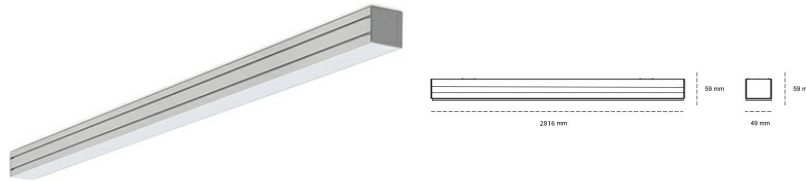

LINEAR LED LINE M 840 61W 2816mm MICROPRYZMA GREY | ON/OFF |

Kod produktu: M280-K0001-0F840-##-COM-ZLN8_350-##-###

LED	SMD
Barwa światła	4000 [K] STANDARD
CRI	80
Strumień led chip	10260 [lm]
Strumień światła z oprawy	6156 [lm]
Zasilanie systemu	61 [W]
Wydajność oprawy oświetleniowej	101 [lm/W]
Kąt świecenia	MICROPRYZMA
Sterowanie	ON/OFF
MacAdam	3 SDCM

Linear LED

Oprawa profilowa ze źródłem światła LED. Dostępność w kolorze białym, czarnym i szarym. Na zamówienie istnieje możliwość lakierowania na dowolny kolor z palety RAL. Profil wykonany z aluminium. Możliwość montażu natynkowego lub na zawieszach. Dostępne przesłony: nano opal, micro pryzma, low UGR.

OPRAWA

Waga	3,9 [kg]
Ochronność IP , IK , klasa	IP 20, IK 1,
Kolor oprawy	GREY
Rodzaj przesłony	Plastic
Napięcie zasilania	220-240V 50-60Hz

Uwaga: Wszystkie dane są wartościami typowymi. Tolerancja pomiarów +/-10%. Funkcje systemu mogą ulec zmianie wraz z ulepszeniami produktu ze względu na postęp techniczny.