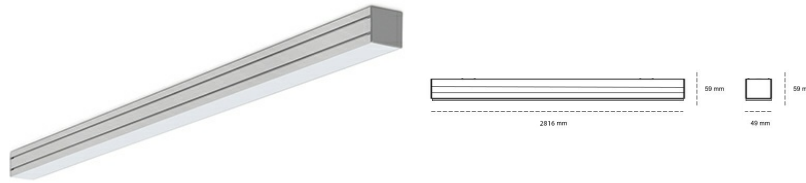

## LINEAR LED LINE M 840 88W 2816mm MICROPRYZMA GREY | ON/OFF |

Kod produktu: M280-K0001-0F840-##-COM-ZLN5\_500-##-###

LED	SMD
Barwa światła	4000 [K] STANDARD
CRI	80
Strumień led chip	15930 [lm]
Strumień światła z oprawy	9558 [lm]
Zasilanie systemu	88 [W]
Wydajność oprawy oświetleniowej	109 [lm/W]
Kąt świecenia	MICROPRYZMA
Sterowanie	ON/OFF
MacAdam	3 SDCM

### Linear LED

Oprawa profilowa ze źródłem światła LED. Dostępność w kolorze białym, czarnym i szarym. Na zamówienie istnieje możliwość lakierowania na dowolny kolor z palety RAL. Profil wykonany z aluminium. Możliwość montażu natynkowego lub na zawieszach. Dostępne przesłony: nano opał, micro pryzma, low UGR.

### OPRAWA

Waga	3,9 [kg]
Ochronność IP , IK , klasa	IP 20, IK 1,
Kolor oprawy	GREY
Rodzaj przesłony	Plastic
Napięcie zasilania	220-240V 50-60Hz

Uwaga: Wszystkie dane są wartościami typowymi. Tolerancja pomiarów +/-10%. Funkcje systemu mogą ulec zmianie wraz z ulepszeniami produktu ze względu na postęp techniczny.