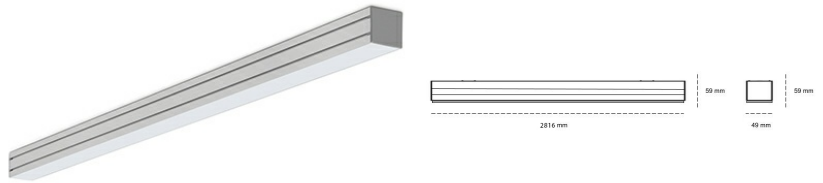

LINEAR LED LINE M 840 88W 2816mm LOW UGR GREY | ON/OFF |

LED	SMD
Barwa światła	4000 [K] STANDARD
CRI	80
Strumień led chip	15930 [lm]
Strumień światła z oprawy	7327 [lm]
Zasilanie systemu	88 [W]
Wydajność oprawy oświetleniowej	83 [lm/W]
Kąt świecenia	LOW UGR
Sterowanie	ON/OFF
MacAdam	3 SDCM

Linear LED

Oprawa profilowa ze źródłem światła LED. Dostępność w kolorze białym, czarnym i szarym. Na zamówienie istnieje możliwość lakierowania na dowolny kolor z palety RAL. Profil wykonany z aluminium. Możliwość montażu natynkowego lub na zawieszach. Dostępne przesłony: nano opał, micro pryzma, low UGR.

OPRAWA

Waga	3,9 [kg]
Ochronność IP , IK , klasa	IP 20, IK 1,
Kolor oprawy	BLACK
Rodzaj przesłony	Plastic
Napięcie zasilania	220-240V 50-60Hz

Uwaga: Wszystkie dane są wartościami typowymi. Tolerancja pomiarów +/-10%. Funkcje systemu mogą ulec zmianie wraz z ulepszeniami produktu ze względu na postęp techniczny.

OPCJE

kolor oprawy do wyboru z palety RAL - na zapytanie, możliwość pomalowania oprawy z uzyskaniem efektu drewna, możliwość sterowania mocą świecenia za pomocą systemu CASAMBI / DALI możliwość zastosowania modułów Tunable White

Wygenerowano: 17.09.2024