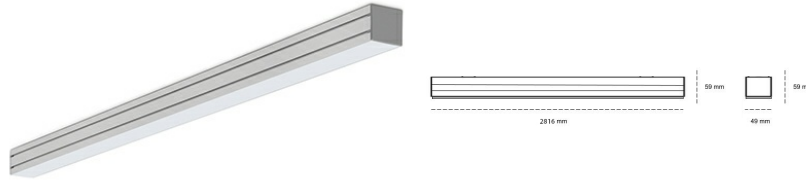

LINEAR LED LINE M 840 61W 2816mm NANO OPAL GREY | ON/OFF |

LED	SMD
Barwa światła	4000 [K] STANDARD
CRI	80
Strumień led chip	10260 [lm]
Strumień światła z oprawy	6053 [lm]
Zasilanie systemu	61 [W]
Wydajność oprawy oświetleniowej	99 [lm/W]
Kąt świecenia	NANO OPAL
Sterowanie	ON/OFF
MacAdam	3 SDCM

Linear LED

Oprawa profilowa ze źródłem światła LED. Dostępność w kolorze białym, czarnym i szarym. Na zamówienie istnieje możliwość lakierowania na dowolny kolor z palety RAL. Profil wykonany z aluminium. Możliwość montażu natynkowego lub na zawieszach. Dostępne przesłony: nano opal, micro pryzma, low UGR.

OPRAWA

Waga	3,9 [kg]
Ochronność IP , IK , klasa	IP 20, IK 1,
Kolor oprawy	GREY
Rodzaj przesłony	Plastic
Napięcie zasilania	220-240V 50-60Hz

Uwaga: Wszystkie dane są wartościami typowymi. Tolerancja pomiarów +/-10%. Funkcje systemu mogą ulec zmianie wraz z ulepszeniami produktu ze względu na postęp techniczny.

OPCJE

kolor oprawy do wyboru z palety RAL - na zapytanie, możliwość pomalowania oprawy z uzyskaniem efektu drewna, możliwość sterowania mocą świecenia za pomocą systemu CASAMBI / DALI możliwość zastosowania modułów Tunable White

Wygenerowano: 16.07.2024

+48 32 388 80 00

www.cora.pl
cora@cora.pl

Ulica: Ignatka Hakuby 18
41-914 Bytom, Polska