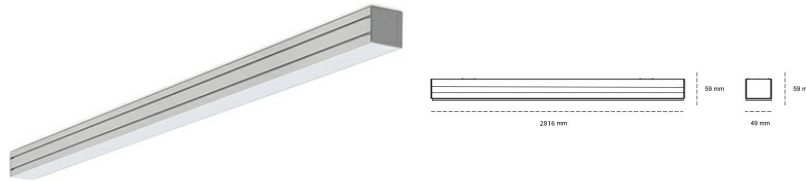

LINEAR LED LINE M 830 88W 2816mm MICROPRYZMA GREY | ON/OFF |

Kod produktu: M280-K0001-0F830-##-COM-ZLN5_500-##-###

LED	SMD
Barwa światła	3000 [K] STANDARD
CRI	80
Strumień led chip	15270 [lm]
Strumień światła z oprawy	9009 [lm]
Zasilanie systemu	88 [W]
Wydajność oprawy oświetleniowej	102 [lm/W]
Kąt świecenia	MICROPRYZMA
Sterowanie	ON/OFF
MacAdam	3 SDCM

Linear LED

Oprawa profilowa ze źródłem światła LED. Dostępność w kolorze białym, czarnym i szarym. Na zamówienie istnieje możliwość lakierowania na dowolny kolor z palety RAL. Profil wykonany z aluminium. Możliwość montażu natynkowego lub na zawieszach. Dostępne przesłony: nano opal, micro pryzma, low UGR.

OPRAWA

Waga	3,9 [kg]
Ochronność IP , IK , klasa	IP 20, IK 1,
Kolor oprawy	GREY
Rodzaj przesłony	Plastic
Napięcie zasilania	220-240V 50-60Hz

Uwaga: Wszystkie dane są wartościami typowymi. Tolerancja pomiarów +/-10%. Funkcje systemu mogą ulec zmianie wraz z ulepszeniami produktu ze względu na postęp techniczny.