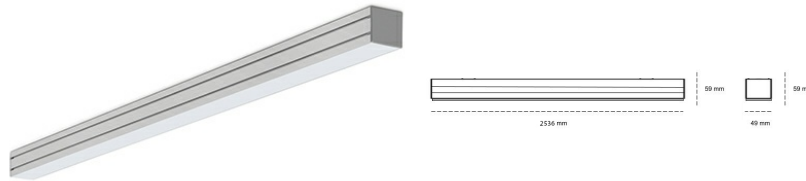

LINEAR LED LINE M 940 80W 2536mm OPAL WHITE | ON/OFF |

Kod produktu: M252-K0003-9F940-##-C9O-ZLN5_500-##-###

LED	SMD
Barwa światła	4000 [K] STANDARD
CRI	90
Strumień led chip	13743 [lm]
Strumień światła z oprawy	6871 [lm]
Zasilanie systemu	80 [W]
Wydajność oprawy oświetleniowej	86 [lm/W]
Kąt świecenia	OPAL
Sterowanie	ON/OFF
MacAdam	3 SDCM

Linear LED

Oprawa profilowa ze źródłem światła LED. Dostępność w kolorze białym, czarnym i szarym. Na zamówienie istnieje możliwość lakierowania na dowolny kolor z palety RAL. Profil wykonany z aluminium. Możliwość montażu natynkowego lub na zawieszach. Dostępne przesłony: nano opal, micro pryzma, low UGR.

OPRAWA

Waga	3,9 [kg]
Ochronność IP , IK , klasa	IP 20, IK 1,
Kolor oprawy	WHITE
Rodzaj przesłony	Plastic
Napięcie zasilania	220-240V 50-60Hz

Uwaga: Wszystkie dane są wartościami typowymi. Tolerancja pomiarów +/-10%. Funkcje systemu mogą ulec zmianie wraz z ulepszeniami produktu ze względu na postęp techniczny.