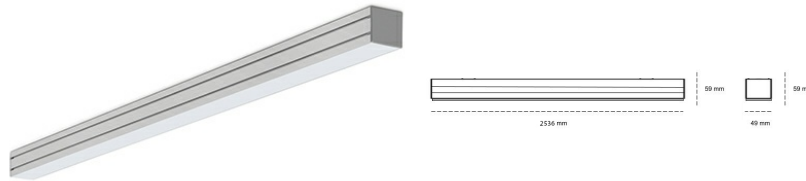

LINEAR LED LINE M 935 55W 2536mm LOW UGR WHITE | ON/OFF |

LED	SMD
Barwa światła	3500 [K] STANDARD
CRI	90
Strumień led chip	7680 [lm]
Strumień światła z oprawy	3532 [lm]
Zasilanie systemu	55 [W]
Wydajność oprawy oświetleniowej	64 [lm/W]
Kąt świecenia	LOW UGR
Sterowanie	ON/OFF
MacAdam	3 SDCM

Linear LED

Oprawa profilowa ze źródłem światła LED. Dostępność w kolorze białym, czarnym i szarym. Na zamówienie istnieje możliwość lakierowania na dowolny kolor z palety RAL. Profil wykonany z aluminium. Możliwość montażu natynkowego lub na zawieszach. Dostępne przesłony: nano opal, micro pryzma, low UGR.

OPRAWA

Waga	3,9 [kg]
Ochronność IP , IK , klasa	IP 20, IK 1,
Kolor oprawy	WHITE
Rodzaj przesłony	Plastic
Napięcie zasilania	220-240V 50-60Hz

Uwaga: Wszystkie dane są wartościami typowymi. Tolerancja pomiarów +/-10%. Funkcje systemu mogą ulec zmianie wraz z ulepszeniami produktu ze względu na postęp techniczny.

OPCJE

kolor oprawy do wyboru z palety RAL - na zapytanie, możliwość pomalowania oprawy z uzyskaniem efektu drewna, możliwość sterowania mocą świecenia za pomocą systemu CASAMBI / DALI możliwość zastosowania modułów Tunable White

Wygenerowano: 16.07.2024

+48 32 388 80 00

www.corra.pl
cora@cora.pl

Ulica: Ignatza Hakuby 18
41-914 Bytom, Polska