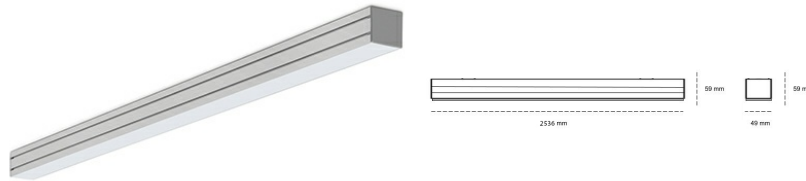

LINEAR LED LINE M 935 80W 2536mm LOW UGR WHITE | ON/OFF |

LED	SMD
Barwa światła	3500 [K] STANDARD
CRI	90
Strumień led chip	12015 [lm]
Strumień światła z oprawy	5526 [lm]
Zasilanie systemu	80 [W]
Wydajność oprawy oświetleniowej	69 [lm/W]
Kąt świecenia	LOW UGR
Sterowanie	ON/OFF
MacAdam	3 SDCM

Linear LED

Oprawa profilowa ze źródłem światła LED. Dostępność w kolorze białym, czarnym i szarym. Na zamówienie istnieje możliwość lakierowania na dowolny kolor z palety RAL. Profil wykonany z aluminium. Możliwość montażu natynkowego lub na zawieszach. Dostępne przesłony: nano opal, micro pryzma, low UGR.

OPRAWA

Waga	3,9 [kg]
Ochronność IP , IK , klasa	IP 20, IK 1,
Kolor oprawy	WHITE
Rodzaj przesłony	Plastic
Napięcie zasilania	220-240V 50-60Hz

Uwaga: Wszystkie dane są wartościami typowymi. Tolerancja pomiarów +/-10%. Funkcje systemu mogą ulec zmianie wraz z ulepszeniami produktu ze względu na postęp techniczny.

OPCJE

kolor oprawy do wyboru z palety RAL - na zapytanie, możliwość pomalowania oprawy z uzyskaniem efektu drewna, możliwość sterowania mocą świecenia za pomocą systemu CASAMBI / DALI możliwość zastosowania modułów Tunable White

Wygenerowano: 16.07.2024

+48 32 388 80 00

www.corra.pl
cora@cora.pl

Ulica: Ignatka Hakuby 18
41-914 Bytom, Polska