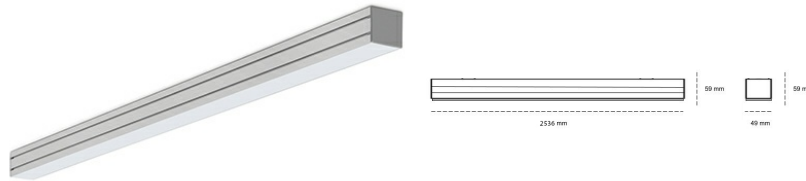

LINEAR LED LINE M 930 80W 2536mm NANO OPAL WHITE | ON/OFF |

LED	SMD
Barwa światła	3000 [K] STANDARD
CRI	90
Strumień led chip	11610 [lm]
Strumień światła z oprawy	6966 [lm]
Zasilanie systemu	80 [W]
Wydajność oprawy oświetleniowej	87 [lm/W]
Kąt świecenia	NANO OPAL
Sterowanie	ON/OFF
MacAdam	3 SDCM

Linear LED

Oprawa profilowa ze źródłem światła LED. Dostępność w kolorze białym, czarnym i szarym. Na zamówienie istnieje możliwość lakierowania na dowolny kolor z palety RAL. Profil wykonany z aluminium. Możliwość montażu natynkowego lub na zawieszach. Dostępne przesłony: nano opal, micro pryzma, low UGR.

OPRAWA

Waga	3,9 [kg]
Ochronność IP , IK , klasa	IP 20, IK 1,
Kolor oprawy	WHITE
Rodzaj przesłony	Plastic
Napięcie zasilania	220-240V 50-60Hz

Uwaga: Wszystkie dane są wartościami typowymi. Tolerancja pomiarów +/-10%. Funkcje systemu mogą ulec zmianie wraz z ulepszeniami produktu ze względu na postęp techniczny.

OPCJE

kolor oprawy do wyboru z palety RAL - na zapytanie, możliwość pomalowania oprawy z uzyskaniem efektu drewna, możliwość sterowania mocą świecenia za pomocą systemu CASAMBI / DALI możliwość zastosowania modułów Tunable White

Wygenerowano: 16.07.2024

+48 32 388 80 00

www.corra.pl
cora@cora.pl

Ulica: Ignatka Hakuby 18
41-914 Bytom, Polska