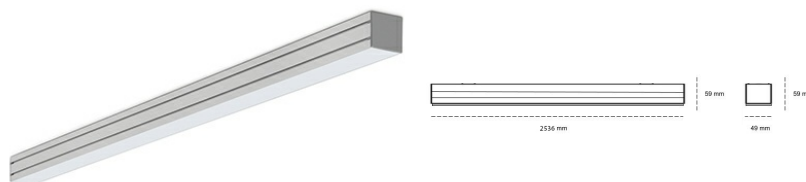

LINEAR LED LINE M 840 80W 2536mm NANO OPAL WHITE | ON/OFF |

LED	SMD
Barwa światła	4000 [K] STANDARD
CRI	80
Strumień led chip	14337 [lm]
Strumień światła z oprawy	8458 [lm]
Zasilanie systemu	80 [W]
Wydajność oprawy oświetleniowej	106 [lm/W]
Kąt świecenia	NANO OPAL
Sterowanie	ON/OFF
MacAdam	3 SDCM

Linear LED

Oprawa profilowa ze źródłem światła LED. Dostępność w kolorze białym, czarnym i szarym. Na zamówienie istnieje możliwość lakierowania na dowolny kolor z palety RAL. Profil wykonany z aluminium. Możliwość montażu natynkowego lub na zawieszach. Dostępne przesłony: nano opal, micro pryzma, low UGR.

OPRAWA

Waga	3,9 [kg]
Ochronność IP , IK , klasa	IP 20, IK 1,
Kolor oprawy	WHITE
Rodzaj przesłony	Plastic
Napięcie zasilania	220-240V 50-60Hz

Uwaga: Wszystkie dane są wartościami typowymi. Tolerancja pomiarów +/-10%. Funkcje systemu mogą ulec zmianie wraz z ulepszeniami produktu ze względu na postęp techniczny.

OPCJE

kolor oprawy do wyboru z palety RAL - na zapytanie, możliwość pomalowania oprawy z uzyskaniem efektu drewna, możliwość sterowania mocą świecenia za pomocą systemu CASAMBI / DALI możliwość zastosowania modułów Tunable White

Wygenerowano: 16.07.2024

+48 32 388 80 00

www.cora.pl
cora@cora.pl

Ulica: Ignatka Hakuby 18
41-914 Bytom, Polska