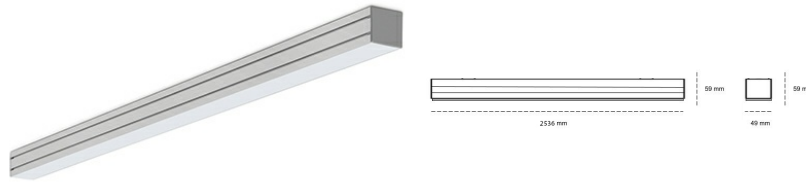

LINEAR LED LINE M 830 55W 2536mm OPAL WHITE | ON/OFF |

Kod produktu: M252-K0003-9F830-##-C9O-ZLN8_350-##-###

LED	SMD
Barwa światła	3000 [K] STANDARD
CRI	80
Strumień led chip	8736 [lm]
Strumień światła z oprawy	4368 [lm]
Zasilanie systemu	55 [W]
Wydajność oprawy oświetleniowej	79 [lm/W]
Kąt świecenia	OPAL
Sterowanie	ON/OFF
MacAdam	3 SDCM

Linear LED

Oprawa profilowa ze źródłem światła LED. Dostępność w kolorze białym, czarnym i szarym. Na zamówienie istnieje możliwość lakierowania na dowolny kolor z palety RAL. Profil wykonany z aluminium. Możliwość montażu natynkowego lub na zawieszach. Dostępne przesłony: nano opal, micro pryzma, low UGR.

OPRAWA

Waga	3,9 [kg]
Ochronność IP , IK , klasa	IP 20, IK 1,
Kolor oprawy	WHITE
Rodzaj przesłony	Plastic
Napięcie zasilania	220-240V 50-60Hz

Uwaga: Wszystkie dane są wartościami typowymi. Tolerancja pomiarów +/-10%. Funkcje systemu mogą ulec zmianie wraz z ulepszeniami produktu ze względu na postęp techniczny.