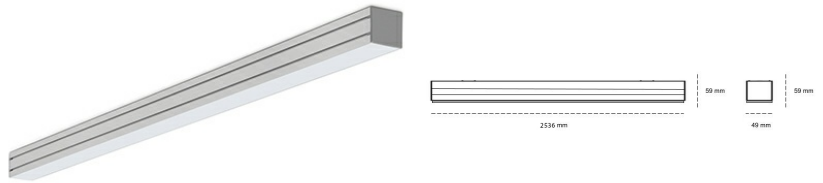

LINEAR LED LINE M 830 55W 2536mm MICROPRYZMA WHITE | ON/OFF |

LED	SMD
Barwa światła	3000 [K] STANDARD
CRI	80
Strumień led chip	8736 [lm]
Strumień światła z oprawy	5154 [lm]
Zasilanie systemu	55 [W]
Wydajność oprawy oświetleniowej	94 [lm/W]
Kąt świecenia	MICROPRYZMA
Sterowanie	ON/OFF
MacAdam	3 SDCM

Linear LED

Oprawa profilowa ze źródłem światła LED. Dostępność w kolorze białym, czarnym i szarym. Na zamówienie istnieje możliwość lakierowania na dowolny kolor z palety RAL. Profil wykonany z aluminium. Możliwość montażu natynkowego lub na zawieszach. Dostępne przesłony: nano opał, micro pryzma, low UGR.

OPRAWA

Waga	3,9 [kg]
Ochronność IP , IK , klasa	IP 20, IK 1,
Kolor oprawy	Plastic
Rodzaj przesłony	220-240V 50-60Hz
Napięcie zasilania	

Uwaga: Wszystkie dane są wartościami typowymi. Tolerancja pomiarów +/-10%. Funkcje systemu mogą ulec zmianie wraz z ulepszeniami produktu ze względu na postęp techniczny.

OPCJE

kolor oprawy do wyboru z palety RAL - na zapytanie, możliwość pomalowania oprawy z uzyskaniem efektu drewna, możliwość sterowania mocą świecenia za pomocą systemu CASAMBI / DALI możliwość zastosowania modułów Tunable White

Wygenerowano: 17.09.2024