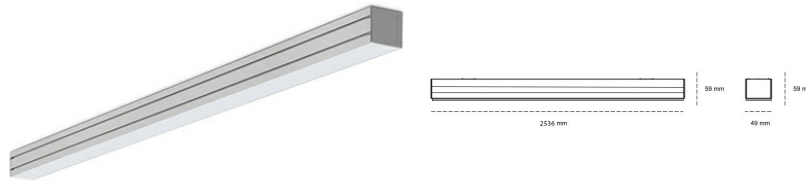

## LINEAR LED LINE M 830 80W 2536mm MICROPRYZMA WHITE | ON/OFF |

Kod produktu: M252-K0003-9F830-##-C9M-ZLN5\_500-##-###

LED	SMD
Barwa światła	3000 [K] STANDARD
CRI	80
Strumień led chip	13743 [lm]
Strumień światła z oprawy	8108 [lm]
Zasilanie systemu	80 [W]
Wydajność oprawy oświetleniowej	101 [lm/W]
Kąt świecenia	MICROPRYZMA
Sterowanie	ON/OFF
MacAdam	3 SDCM

### Linear LED

Oprawa profilowa ze źródłem światła LED. Dostępność w kolorze białym, czarnym i szarym. Na zamówienie istnieje możliwość lakierowania na dowolny kolor z palety RAL. Profil wykonany z aluminium. Możliwość montażu natynkowego lub na zawieszach. Dostępne przesłony: nano opal, micro pryzma, low UGR.

### OPRAWA

Waga	3,9 [kg]
Ochronność IP , IK , klasa	IP 20, IK 1,
Kolor oprawy	WHITE
Rodzaj przesłony	Plastic
Napięcie zasilania	220-240V 50-60Hz

Uwaga: Wszystkie dane są wartościami typowymi. Tolerancja pomiarów +/-10%. Funkcje systemu mogą ulec zmianie wraz z ulepszeniami produktu ze względu na postęp techniczny.