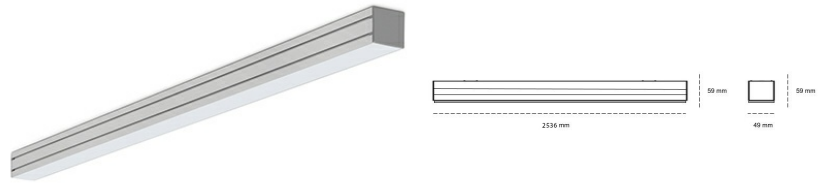

LINEAR LED LINE M 830 80W 2536mm LOW UGR WHITE | ON/OFF |

LED	SMD
Barwa światła	3000 [K] STANDARD
CRI	80
Strumień led chip	13743 [lm]
Strumień światła z oprawy	6321 [lm]
Zasilanie systemu	80 [W]
Wydajność oprawy oświetleniowej	79 [lm/W]
Kąt świecenia	LOW UGR
Sterowanie	ON/OFF
MacAdam	3 SDCM

Linear LED

Oprawa profilowa ze źródłem światła LED. Dostępność w kolorze białym, czarnym i szarym. Na zamówienie istnieje możliwość lakierowania na dowolny kolor z palety RAL. Profil wykonany z aluminium. Możliwość montażu natynkowego lub na zawieszach. Dostępne przesłony: nano opał, micro pryzma, low UGR.

OPRAWA

Waga	3,9 [kg]
Ochronność IP , IK , klasa	IP 20, IK 1,
Kolor oprawy	Plastic
Rodzaj przesłony	220-240V 50-60Hz
Napięcie zasilania	

Uwaga: Wszystkie dane są wartościami typowymi. Tolerancja pomiarów +/-10%. Funkcje systemu mogą ulec zmianie wraz z ulepszeniami produktu ze względu na postęp techniczny.

OPCJE

kolor oprawy do wyboru z palety RAL - na zapytanie, możliwość pomalowania oprawy z uzyskaniem efektu drewna, możliwość sterowania mocą świecenia za pomocą systemu CASAMBI / DALI możliwość zastosowania modułów Tunable White

Wygenerowano: 17.09.2024