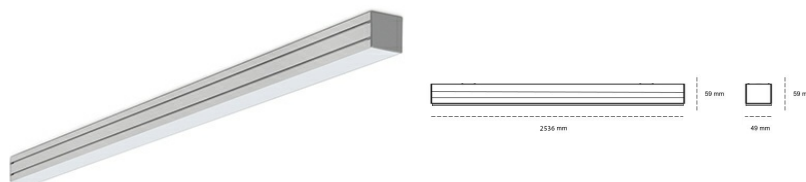

LINEAR LED LINE M 830 80W 2536mm NANO OPAL WHITE | ON/OFF |

LED	SMD
Barwa światła	3000 [K] STANDARD
CRI	80
Strumień led chip	13743 [lm]
Strumień światła z oprawy	8108 [lm]
Zasilanie systemu	80 [W]
Wydajność oprawy oświetleniowej	101 [lm/W]
Kąt świecenia	NANO OPAL
Sterowanie	ON/OFF
MacAdam	3 SDCM

Linear LED

Oprawa profilowa ze źródłem światła LED. Dostępność w kolorze białym, czarnym i szarym. Na zamówienie istnieje możliwość lakierowania na dowolny kolor z palety RAL. Profil wykonany z aluminium. Możliwość montażu natynkowego lub na zawieszach. Dostępne przesłony: nano opal, micro pryzma, low UGR.

OPRAWA

Waga	3,9 [kg]
Ochronność IP , IK , klasa	IP 20, IK 1,
Kolor oprawy	WHITE
Rodzaj przesłony	Plastic
Napięcie zasilania	220-240V 50-60Hz

Uwaga: Wszystkie dane są wartościami typowymi. Tolerancja pomiarów +/-10%. Funkcje systemu mogą ulec zmianie wraz z ulepszeniami produktu ze względu na postęp techniczny.

OPCJE

kolor oprawy do wyboru z palety RAL - na zapytanie, możliwość pomalowania oprawy z uzyskaniem efektu drewna, możliwość sterowania mocą świecenia za pomocą systemu CASAMBI / DALI możliwość zastosowania modułów Tunable White

Wygenerowano: 16.07.2024

+48 32 388 80 00

www.corra.pl
cora@cora.pl

Ulica: Ignatka Hakuby 18
41-914 Bytom, Polska