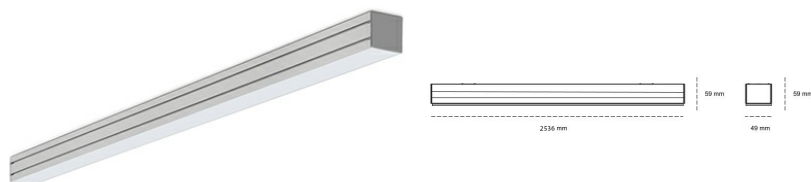

## LINEAR LED LINE M 940 80W 2536mm OPAL BLACK | ON/OFF |

Kod produktu: M252-K0002-9F940-##-C9O-ZLN5\_500-##-###

LED	SMD
Barwa światła	4000 [K] STANDARD
CRI	90
Strumień led chip	13743 [lm]
Strumień światła z oprawy	6871 [lm]
Zasilanie systemu	80 [W]
Wydajność oprawy oświetleniowej	86 [lm/W]
Kąt świecenia	OPAL
Sterowanie	ON/OFF
MacAdam	3 SDCM

### Linear LED

Oprawa profilowa ze źródłem światła LED. Dostępność w kolorze białym, czarnym i szarym. Na zamówienie istnieje możliwość lakierowania na dowolny kolor z palety RAL. Profil wykonany z aluminium. Możliwość montażu natynkowego lub na zawieszach. Dostępne przesłony: nano opal, micro pryzma, low UGR.

### OPRAWA

Waga	3,9 [kg]
Ochronność IP , IK , klasa	IP 20, IK 1,
Kolor oprawy	BLACK
Rodzaj przesłony	Plastic
Napięcie zasilania	220-240V 50-60Hz

Uwaga: Wszystkie dane są wartościami typowymi. Tolerancja pomiarów +/-10%. Funkcje systemu mogą ulec zmianie wraz z ulepszeniami produktu ze względu na postęp techniczny.