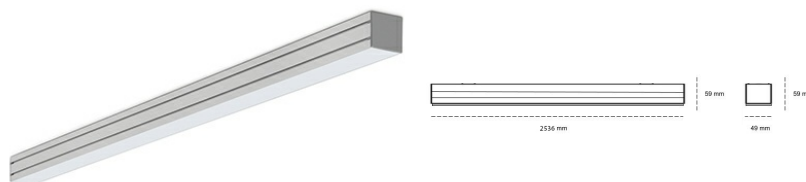

LINEAR LED LINE M 940 80W 2536mm MICROPRYZMA BLACK | ON/OFF |

Kod produktu: M252-K0002-9F940-##-C9M-ZLN5_500-##-###

LED	SMD
Barwa światła	4000 [K] STANDARD
CRI	90
Strumień led chip	13743 [lm]
Strumień światła z oprawy	8245 [lm]
Zasilanie systemu	80 [W]
Wydajność oprawy oświetleniowej	103 [lm/W]
Kąt świecenia	MICROPRYZMA
Sterowanie	ON/OFF
MacAdam	3 SDCM

Linear LED

Oprawa profilowa ze źródłem światła LED. Dostępność w kolorze białym, czarnym i szarym. Na zamówienie istnieje możliwość lakierowania na dowolny kolor z palety RAL. Profil wykonany z aluminium. Możliwość montażu natynkowego lub na zawieszach. Dostępne przesłony: nano opal, micro pryzma, low UGR.

OPRAWA

Waga	3,9 [kg]
Ochronność IP , IK , klasa	IP 20, IK 1,
Kolor oprawy	BLACK
Rodzaj przesłony	Plastic
Napięcie zasilania	220-240V 50-60Hz

Uwaga: Wszystkie dane są wartościami typowymi. Tolerancja pomiarów +/-10%. Funkcje systemu mogą ulec zmianie wraz z ulepszeniami produktu ze względu na postęp techniczny.