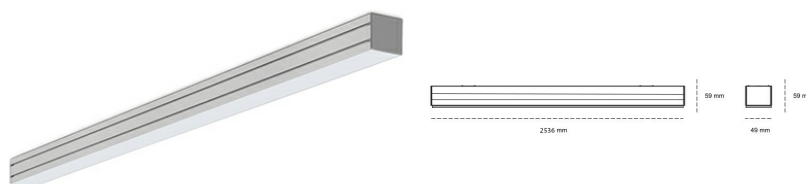

LINEAR LED LINE M 935 80W 2536mm OPAL BLACK | ON/OFF |

Kod produktu: M252-K0002-9F935-##-C9O-ZLN5_500-##-###

LED	SMD
Barwa światła	3500 [K] STANDARD
CRI	90
Strumień led chip	12015 [lm]
Strumień światła z oprawy	6007 [lm]
Zasilanie systemu	80 [W]
Wydajność oprawy oświetleniowej	75 [lm/W]
Kąt świecenia	OPAL
Sterowanie	ON/OFF
MacAdam	3 SDCM

Linear LED

Oprawa profilowa ze źródłem światła LED. Dostępność w kolorze białym, czarnym i szarym. Na zamówienie istnieje możliwość lakierowania na dowolny kolor z palety RAL. Profil wykonany z aluminium. Możliwość montażu natynkowego lub na zawieszach. Dostępne przesłony: nano opal, micro pryzma, low UGR.

OPRAWA

Waga	3,9 [kg]
Ochronność IP , IK , klasa	IP 20, IK 1,
Kolor oprawy	BLACK
Rodzaj przesłony	Plastic
Napięcie zasilania	220-240V 50-60Hz

Uwaga: Wszystkie dane są wartościami typowymi. Tolerancja pomiarów +/-10%. Funkcje systemu mogą ulec zmianie wraz z ulepszeniami produktu ze względu na postęp techniczny.