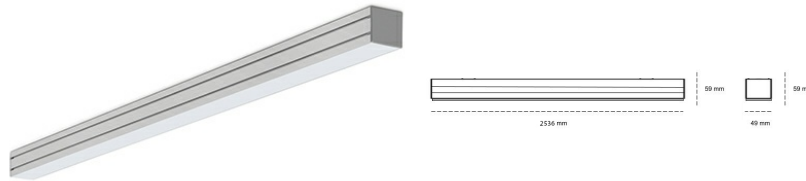

## LINEAR LED LINE M 935 55W 2536mm MICROPRYZMA BLACK | ON/OFF |

Kod produktu: M252-K0002-9F935-##-C9M-ZLN8\_350-##-###

LED	SMD
Barwa światła	3500 [K] STANDARD
CRI	90
Strumień led chip	7680 [lm]
Strumień światła z oprawy	4608 [lm]
Zasilanie systemu	55 [W]
Wydajność oprawy oświetleniowej	84 [lm/W]
Kąt świecenia	MICROPRYZMA
Sterowanie	ON/OFF
MacAdam	3 SDCM

### Linear LED

Oprawa profilowa ze źródłem światła LED. Dostępność w kolorze białym, czarnym i szarym. Na zamówienie istnieje możliwość lakierowania na dowolny kolor z palety RAL. Profil wykonany z aluminium. Możliwość montażu natynkowego lub na zawieszach. Dostępne przesłony: nano opal, micro pryzma, low UGR.

### OPRAWA

Waga	3,9 [kg]
Ochronność IP , IK , klasa	IP 20, IK 1,
Kolor oprawy	BLACK
Rodzaj przesłony	Plastic
Napięcie zasilania	220-240V 50-60Hz

Uwaga: Wszystkie dane są wartościami typowymi. Tolerancja pomiarów +/-10%. Funkcje systemu mogą ulec zmianie wraz z ulepszeniami produktu ze względu na postęp techniczny.