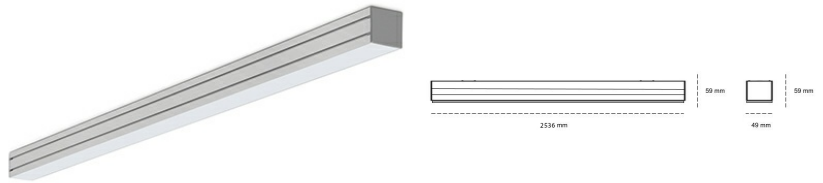

LINEAR LED LINE M 935 80W 2536mm MICROPRYZMA BLACK | ON/OFF |

LED	SMD
Barwa światła	3500 [K] STANDARD
CRI	90
Strumień led chip	12015 [lm]
Strumień światła z oprawy	7209 [lm]
Zasilanie systemu	80 [W]
Wydajność oprawy oświetleniowej	90 [lm/W]
Kąt świecenia	MICROPRYZMA
Sterowanie	ON/OFF
MacAdam	3 SDCM

Linear LED

Oprawa profilowa ze źródłem światła LED. Dostępność w kolorze białym, czarnym i szarym. Na zamówienie istnieje możliwość lakierowania na dowolny kolor z palety RAL. Profil wykonany z aluminium. Możliwość montażu natynkowego lub na zawieszach. Dostępne przesłony: nano opał, micro pryzma, low UGR.

OPRAWA

Waga	3,9 [kg]
Ochronność IP , IK , klasa	IP 20, IK 1,
Kolor oprawy	WHITE
Rodzaj przesłony	Plastic
Napięcie zasilania	220-240V 50-60Hz

Uwaga: Wszystkie dane są wartościami typowymi. Tolerancja pomiarów +/-10%. Funkcje systemu mogą ulec zmianie wraz z ulepszeniami produktu ze względu na postęp techniczny.

OPCJE

kolor oprawy do wyboru z palety RAL - na zapytanie, możliwość pomalowania oprawy z uzyskaniem efektu drewna, możliwość sterowania mocą świecenia za pomocą systemu CASAMBI / DALI możliwość zastosowania modułów Tunable White

Wygenerowano: 17.09.2024