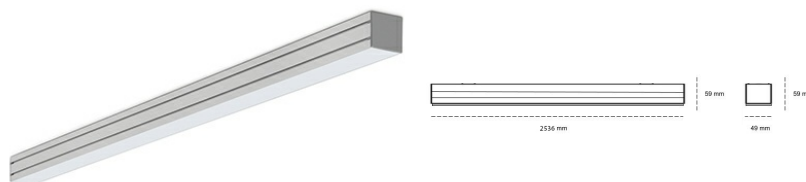

## LINEAR LED LINE M 930 55W 2536mm MICROPRYZMA BLACK | ON/OFF |

Kod produktu: M252-K0002-9F930-##-C9M-ZLN8\_350-##-###

LED	SMD
Barwa światła	3000 [K] STANDARD
CRI	90
Strumień led chip	7440 [lm]
Strumień światła z oprawy	4464 [lm]
Zasilanie systemu	55 [W]
Wydajność oprawy oświetleniowej	81 [lm/W]
Kąt świecenia	MICROPRYZMA
Sterowanie	ON/OFF
MacAdam	3 SDCM

### Linear LED

Oprawa profilowa ze źródłem światła LED. Dostępność w kolorze białym, czarnym i szarym. Na zamówienie istnieje możliwość lakierowania na dowolny kolor z palety RAL. Profil wykonany z aluminium. Możliwość montażu natynkowego lub na zawieszach. Dostępne przesłony: nano opal, micro pryzma, low UGR.

### OPRAWA

Waga	3,9 [kg]
Ochronność IP , IK , klasa	IP 20, IK 1,
Kolor oprawy	BLACK
Rodzaj przesłony	Plastic
Napięcie zasilania	220-240V 50-60Hz

Uwaga: Wszystkie dane są wartościami typowymi. Tolerancja pomiarów +/-10%. Funkcje systemu mogą ulec zmianie wraz z ulepszeniami produktu ze względu na postęp techniczny.