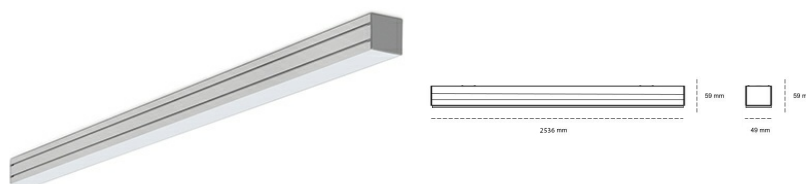

LINEAR LED LINE M 930 80W 2536mm LOW UGR BLACK | ON/OFF |

LED	SMD
Barwa światła	3000 [K] STANDARD
CRI	90
Strumień led chip	11610 [lm]
Strumień światła z oprawy	5340 [lm]
Zasilanie systemu	80 [W]
Wydajność oprawy oświetleniowej	67 [lm/W]
Kąt świecenia	LOW UGR
Sterowanie	ON/OFF
MacAdam	3 SDCM

Linear LED

Oprawa profilowa ze źródłem światła LED. Dostępność w kolorze białym, czarnym i szarym. Na zamówienie istnieje możliwość lakierowania na dowolny kolor z palety RAL. Profil wykonany z aluminium. Możliwość montażu natynkowego lub na zawieszach. Dostępne przesłony: nano opal, micro pryzma, low UGR.

OPRAWA

Waga	3,9 [kg]
Ochronność IP , IK , klasa	IP 20, IK 1,
Kolor oprawy	BLACK
Rodzaj przesłony	Plastic
Napięcie zasilania	220-240V 50-60Hz

Uwaga: Wszystkie dane są wartościami typowymi. Tolerancja pomiarów +/-10%. Funkcje systemu mogą ulec zmianie wraz z ulepszeniami produktu ze względu na postęp techniczny.

OPCJE

kolor oprawy do wyboru z palety RAL - na zapytanie, możliwość pomalowania oprawy z uzyskaniem efektu drewna, możliwość sterowania mocą świecenia za pomocą systemu CASAMBI / DALI możliwość zastosowania modułów Tunable White

Wygenerowano: 14.08.2024

+48 32 388 80 00

www.corra.pl
cora@cora.pl

Ulica: Ignatka Hakuby 18
41-914 Bytom, Polska