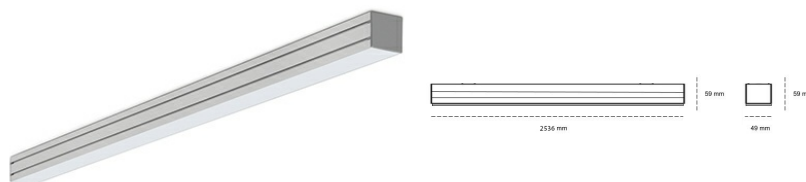

## LINEAR LED LINE M 840 55W 2536mm OPAL BLACK | ON/OFF |

Kod produktu: M252-K0002-9F840-##-C9O-ZLN8\_350-##-###

LED	SMD
Barwa światła	4000 [K] STANDARD
CRI	80
Strumień led chip	9120 [lm]
Strumień światła z oprawy	4560 [lm]
Zasilanie systemu	55 [W]
Wydajność oprawy oświetleniowej	83 [lm/W]
Kąt świecenia	OPAL
Sterowanie	ON/OFF
MacAdam	3 SDCM

### Linear LED

Oprawa profilowa ze źródłem światła LED. Dostępność w kolorze białym, czarnym i szarym. Na zamówienie istnieje możliwość lakierowania na dowolny kolor z palety RAL. Profil wykonany z aluminium. Możliwość montażu natynkowego lub na zawieszach. Dostępne przesłony: nano opal, micro pryzma, low UGR.

### OPRAWA

Waga	3,9 [kg]
Ochronność IP , IK , klasa	IP 20, IK 1,
Kolor oprawy	BLACK
Rodzaj przesłony	Plastic
Napięcie zasilania	220-240V 50-60Hz

Uwaga: Wszystkie dane są wartościami typowymi. Tolerancja pomiarów +/-10%. Funkcje systemu mogą ulec zmianie wraz z ulepszeniami produktu ze względu na postęp techniczny.