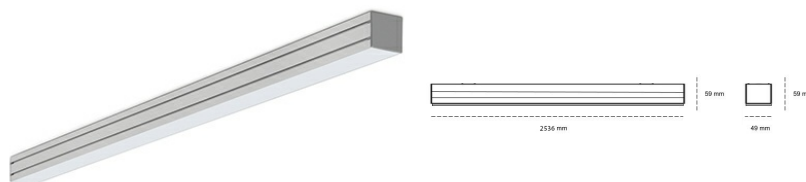

LINEAR LED LINE M 840 80W 2536mm OPAL BLACK | ON/OFF |

Kod produktu: M252-K0002-9F840-##-C9O-ZLN5_500-##-###

LED	SMD
Barwa światła	4000 [K] STANDARD
CRI	80
Strumień led chip	14337 [lm]
Strumień światła z oprawy	7168 [lm]
Zasilanie systemu	80 [W]
Wydajność oprawy oświetleniowej	90 [lm/W]
Kąt świecenia	OPAL
Sterowanie	ON/OFF
MacAdam	3 SDCM

Linear LED

Oprawa profilowa ze źródłem światła LED. Dostępność w kolorze białym, czarnym i szarym. Na zamówienie istnieje możliwość lakierowania na dowolny kolor z palety RAL. Profil wykonany z aluminium. Możliwość montażu natynkowego lub na zawieszach. Dostępne przesłony: nano opal, micro pryzma, low UGR.

OPRAWA

Waga	3,9 [kg]
Ochronność IP , IK , klasa	IP 20, IK 1,
Kolor oprawy	BLACK
Rodzaj przesłony	Plastic
Napięcie zasilania	220-240V 50-60Hz

Uwaga: Wszystkie dane są wartościami typowymi. Tolerancja pomiarów +/-10%. Funkcje systemu mogą ulec zmianie wraz z ulepszeniami produktu ze względu na postęp techniczny.