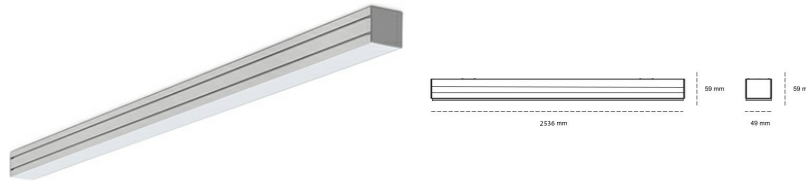

LINEAR LED LINE M 840 80W 2536mm MICROPRYZMA BLACK | ON/OFF |

Kod produktu: M252-K0002-9F840-##-C9M-ZLN5_500-##-###

LED	SMD
Barwa światła	4000 [K] STANDARD
CRI	80
Strumień led chip	14337 [lm]
Strumień światła z oprawy	8602 [lm]
Zasilanie systemu	80 [W]
Wydajność oprawy oświetleniowej	108 [lm/W]
Kąt świecenia	MICROPRYZMA
Sterowanie	ON/OFF
MacAdam	3 SDCM

Linear LED

Oprawa profilowa ze źródłem światła LED. Dostępność w kolorze białym, czarnym i szarym. Na zamówienie istnieje możliwość lakierowania na dowolny kolor z palety RAL. Profil wykonany z aluminium. Możliwość montażu natynkowego lub na zawieszach. Dostępne przesłony: nano opal, micro pryzma, low UGR.

OPRAWA

Waga	3,9 [kg]
Ochronność IP , IK , klasa	IP 20, IK 1,
Kolor oprawy	BLACK
Rodzaj przesłony	Plastic
Napięcie zasilania	220-240V 50-60Hz

Uwaga: Wszystkie dane są wartościami typowymi. Tolerancja pomiarów +/-10%. Funkcje systemu mogą ulec zmianie wraz z ulepszeniami produktu ze względu na postęp techniczny.