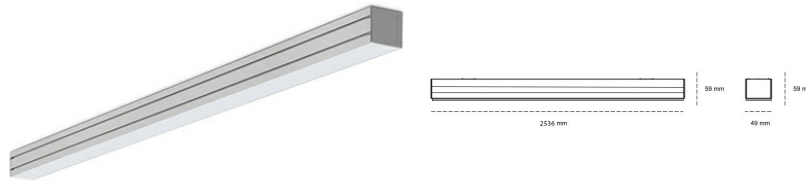

LINEAR LED LINE M 830 55W 2536mm MICROPRYZMA BLACK | ON/OFF |

Kod produktu: M252-K0002-9F830-##-C9M-ZLN8_350-##-###

LED	SMD
Barwa światła	3000 [K] STANDARD
CRI	80
Strumień led chip	8736 [lm]
Strumień światła z oprawy	5154 [lm]
Zasilanie systemu	55 [W]
Wydajność oprawy oświetleniowej	94 [lm/W]
Kąt świecenia	MICROPRYZMA
Sterowanie	ON/OFF
MacAdam	3 SDCM

Linear LED

Oprawa profilowa ze źródłem światła LED. Dostępność w kolorze białym, czarnym i szarym. Na zamówienie istnieje możliwość lakierowania na dowolny kolor z palety RAL. Profil wykonany z aluminium. Możliwość montażu natynkowego lub na zawieszach. Dostępne przesłony: nano opal, micro pryzma, low UGR.

OPRAWA

Waga	3,9 [kg]
Ochronność IP , IK , klasa	IP 20, IK 1,
Kolor oprawy	BLACK
Rodzaj przesłony	Plastic
Napięcie zasilania	220-240V 50-60Hz

Uwaga: Wszystkie dane są wartościami typowymi. Tolerancja pomiarów +/-10%. Funkcje systemu mogą ulec zmianie wraz z ulepszeniami produktu ze względu na postęp techniczny.