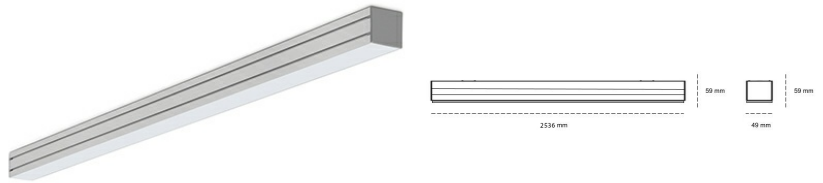

LINEAR LED LINE M 830 55W 2536mm LOW UGR BLACK | ON/OFF |

LED	SMD
Barwa światła	3000 [K] STANDARD
CRI	80
Strumień led chip	8736 [lm]
Strumień światła z oprawy	4018 [lm]
Zasilanie systemu	55 [W]
Wydajność oprawy oświetleniowej	73 [lm/W]
Kąt świecenia	LOW UGR
Sterowanie	ON/OFF
MacAdam	3 SDCM

Linear LED

Oprawa profilowa ze źródłem światła LED. Dostępność w kolorze białym, czarnym i szarym. Na zamówienie istnieje możliwość lakierowania na dowolny kolor z palety RAL. Profil wykonany z aluminium. Możliwość montażu natynkowego lub na zawieszach. Dostępne przesłony: nano opał, micro pryzma, low UGR.

OPRAWA

Waga	3,9 [kg]
Ochronność IP , IK , klasa	IP 20, IK 1,
Kolor oprawy	WHITE
Rodzaj przesłony	Plastic
Napięcie zasilania	220-240V 50-60Hz

Uwaga: Wszystkie dane są wartościami typowymi. Tolerancja pomiarów +/-10%. Funkcje systemu mogą ulec zmianie wraz z ulepszeniami produktu ze względu na postęp techniczny.

OPCJE

kolor oprawy do wyboru z palety RAL - na zapytanie, możliwość pomalowania oprawy z uzyskaniem efektu drewna, możliwość sterowania mocą świecenia za pomocą systemu CASAMBI / DALI możliwość zastosowania modułów Tunable White

Wygenerowano: 17.09.2024

+48 32 388 80 00

www.cora.pl
cora@cora.pl

Ulica Janusza Hakuby 18
41-914 Bytom, Polska