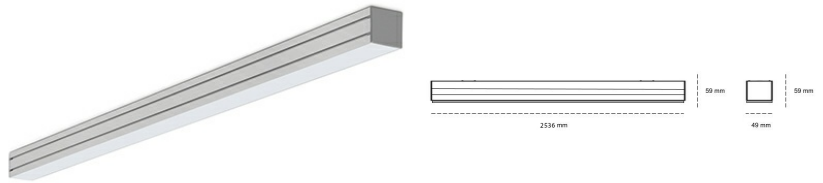

LINEAR LED LINE M 940 55W 2536mm LOW UGR GREY | ON/OFF |

LED	SMD
Barwa światła	4000 [K] STANDARD
CRI	90
Strumień led chip	7920 [lm]
Strumień światła z oprawy	3643 [lm]
Zasilanie systemu	55 [W]
Wydajność oprawy oświetleniowej	66 [lm/W]
Kąt świecenia	LOW UGR
Sterowanie	ON/OFF
MacAdam	3 SDCM

Linear LED

Oprawa profilowa ze źródłem światła LED. Dostępność w kolorze białym, czarnym i szarym. Na zamówienie istnieje możliwość lakierowania na dowolny kolor z palety RAL. Profil wykonany z aluminium. Możliwość montażu natynkowego lub na zawieszach. Dostępne przesłony: nano opał, micro pryzma, low UGR.

OPRAWA

Waga	3,9 [kg]
Ochronność IP , IK , klasa	IP 20, IK 1,
Kolor oprawy	BLACK
Rodzaj przesłony	Plastic
Napięcie zasilania	220-240V 50-60Hz

Uwaga: Wszystkie dane są wartościami typowymi. Tolerancja pomiarów +/-10%. Funkcje systemu mogą ulec zmianie wraz z ulepszeniami produktu ze względu na postęp techniczny.

OPCJE

kolor oprawy do wyboru z palety RAL - na zapytanie, możliwość pomalowania oprawy z uzyskaniem efektu drewna, możliwość sterowania mocą świecenia za pomocą systemu CASAMBI / DALI możliwość zastosowania modułów Tunable White

Wygenerowano: 17.09.2024

+48 32 388 80 00

www.cora.pl
cora@cora.pl

Ulica Janusza Hakuby 18
41-914 Bytom, Polska