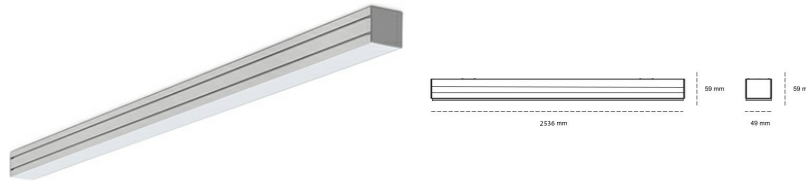

LINEAR LED LINE M 935 55W 2536mm OPAL GREY | ON/OFF |

Kod produktu: M252-K0001-9F935-##-C9O-ZLN8_350-##-###

LED	SMD
Barwa światła	3500 [K] STANDARD
CRI	90
Strumień led chip	7680 [lm]
Strumień światła z oprawy	3840 [lm]
Zasilanie systemu	55 [W]
Wydajność oprawy oświetleniowej	70 [lm/W]
Kąt świecenia	OPAL
Sterowanie	ON/OFF
MacAdam	3 SDCM

Linear LED

Oprawa profilowa ze źródłem światła LED. Dostępność w kolorze białym, czarnym i szarym. Na zamówienie istnieje możliwość lakierowania na dowolny kolor z palety RAL. Profil wykonany z aluminium. Możliwość montażu natynkowego lub na zawieszach. Dostępne przesłony: nano opal, micro pryzma, low UGR.

OPRAWA

Waga	3,9 [kg]
Ochronność IP , IK , klasa	IP 20, IK 1,
Kolor oprawy	GREY
Rodzaj przesłony	Plastic
Napięcie zasilania	220-240V 50-60Hz

Uwaga: Wszystkie dane są wartościami typowymi. Tolerancja pomiarów +/-10%. Funkcje systemu mogą ulec zmianie wraz z ulepszeniami produktu ze względu na postęp techniczny.