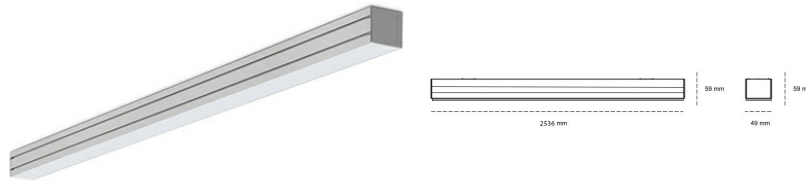

LINEAR LED LINE M 935 55W 2536mm MICROPRYZMA GREY | ON/OFF |

Kod produktu: M252-K0001-9F935-##-C9M-ZLN8_350-##-###

LED	SMD
Barwa światła	3500 [K] STANDARD
CRI	90
Strumień led chip	7680 [lm]
Strumień światła z oprawy	4608 [lm]
Zasilanie systemu	55 [W]
Wydajność oprawy oświetleniowej	84 [lm/W]
Kąt świecenia	MICROPRYZMA
Sterowanie	ON/OFF
MacAdam	3 SDCM

Linear LED

Oprawa profilowa ze źródłem światła LED. Dostępność w kolorze białym, czarnym i szarym. Na zamówienie istnieje możliwość lakierowania na dowolny kolor z palety RAL. Profil wykonany z aluminium. Możliwość montażu natynkowego lub na zawieszach. Dostępne przesłony: nano opal, micro pryzma, low UGR.

OPRAWA

Waga	3,9 [kg]
Ochronność IP , IK , klasa	IP 20, IK 1,
Kolor oprawy	GREY
Rodzaj przesłony	Plastic
Napięcie zasilania	220-240V 50-60Hz

Uwaga: Wszystkie dane są wartościami typowymi. Tolerancja pomiarów +/-10%. Funkcje systemu mogą ulec zmianie wraz z ulepszeniami produktu ze względu na postęp techniczny.